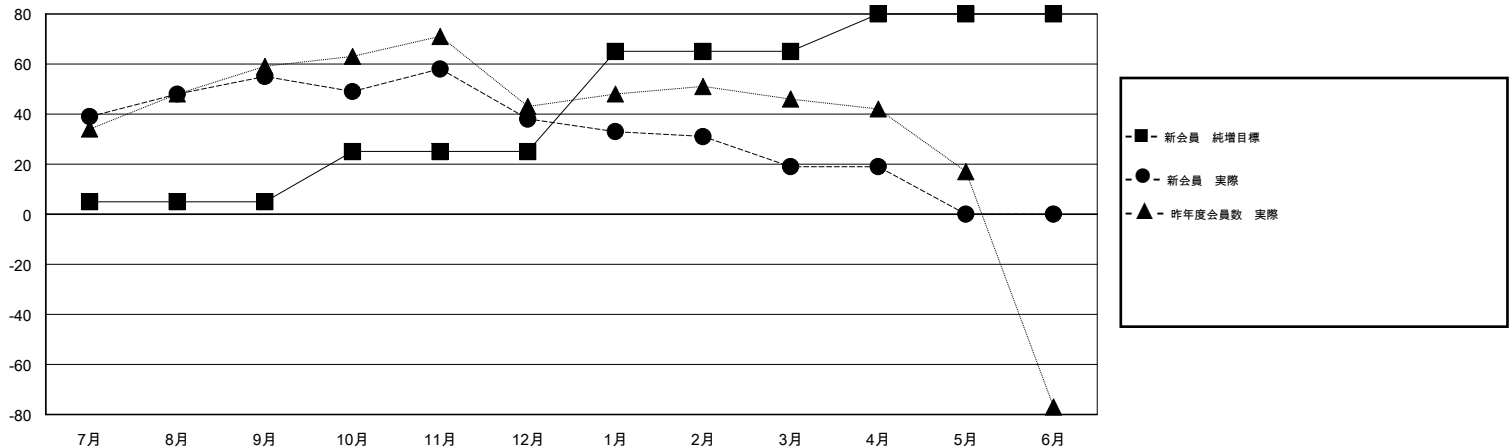

MONTHLY MEMBERSHIP PROGRESS REPORT

District 337 D

Results as of: 4/30/2017

GMT: Masayoshi Maruyama

地域 JAPAN

GMT会則地域

| クラブ | | | | 名 | | | |
|----------------|--------|------|-------|----------------|------------------------|----------------------|----------------|
| 結果 : 2016-2017 | | | | 結果 : 2016-2017 | | | |
| 四半期 | 新クラブ目標 | 新クラブ | 解散クラブ | 四半期 | 新会員 (再入会と転入を含めない) 純増目標 | 新会員 (再入会と転入を含めない) 実際 | 退会者 (転籍を含む) 実際 |
| 7月/8月/9月 | 0 | 0 | 1 | 7月/8月/9月 | 5 | 111 | 56 |
| 10月/11月/12月 | 0 | 0 | 0 | 10月/11月/12月 | 20 | 36 | 53 |
| 1月/2月/3月 | 1 | 0 | 0 | 1月/2月/3月 | 40 | 45 | 64 |
| 4月/5月/6月 | 1 | 0 | 0 | 4月/5月/6月 | 15 | 31 | 31 |

新クラブ目標及び実績累計

会員目標及び実績累計

| | | |
|----------|--------------------------------------|-------------------|
| 解散クラブ: 1 | 64 CLUBS OF 77 一名以上の新会員を登録 | 男女別 |
| 退会者 | | 男性 2,031 (85.52%) |
| 物故会員 18 | | 女性 344 (14.48%) |
| クラブ解散 0 | 会員累計データを見るには、ここをクリック | 世帯主/家族会員合計 334 |
| その他 186 | | 国際会費半額の家族会員 181 |
| 合計 204 | | |